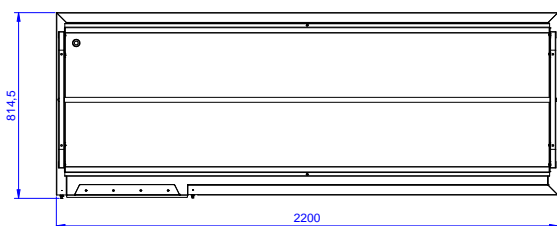

Zkrácená specifikace**Položka č.**

Konstrukce z nerez oceli AISI304. Čtyři čtvercové 40x40mm výškově stavitelné nohy. Třístranný spojovací rám.

Jednopatrová nástavba na mycí koše. 2 otvory na odpad s gumovým okrajem. Pro připojení k dopravníku na levé přední straně. Směr posuvu koše: zprava doleva.

SCHVÁLENO: _____

Zepředu

Boční

Shora

Hlavní informace

Vnější rozměry, Šířka	2200 mm
865338 (BHST2208R)	
Vnější rozměry, Hloubka	800 mm
Vnější rozměry, Výška	1551 mm
Netto váha:	18 kg
Směr posunu koše:	zprava doleva