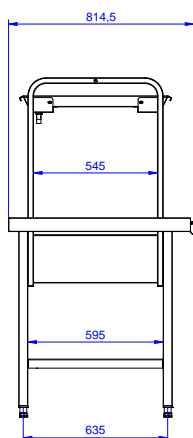

Zkrácená specifikace**Položka č.**

Konstrukce z nerez oceli AISI304. Čtyři čtvercové 40x40mm výškově stavitelné nohy. Třístranný spojovací rám.

Jednopatrová nástavba na mycí koše. 2 otvory na odpad s gumovým okrajem. Pro připojení k dopravníku na levé přední straně. Směr posuvu koše: zprava doleva.

Udržitelnost

- Extra příslušenství: dráha na podnosy, skluz na příbory nebo další otvor na odpad.

Extra příslušenství

- Stěrka na talíře. PNC 855297
- Police na talíře/koše pro příjmový/třídící stůl 2200mm. PNC 865377
- Dráha na podnosy na příjmové/třídící stoly, nerezová (k instalaci ze strany zákazníka/číšníků), 2200mm. PNC 865381
- Skluz na příbory (k instalaci na dráhu na podnosy). PNC 865383
- Sada pro uchycení 2 čtvercových nohou do podlahy. PNC 865386
- Nerezová odnímatelná deska se zvýšenými okraji pro vedení mycích košů (používá se pro propojení 2 mycích stolů k myčkám). PNC 865418
- Nerezová odnímatelná deska s otvorem na odpad, se zvýšenými okraji pro vedení mycích košů (používá se pro propojení 2 mycích stolů k myčkám). PNC 865419

SCHVÁLENO: _____

Zepředu

Boční

Shora

Hlavní informace

Vnější rozměry, Šířka	2200 mm
865338 (BHST2208R)	
Vnější rozměry, Hloubka	800 mm
Vnější rozměry, Výška	1551 mm
Netto váha:	18 kg
Směr posunu koše:	zprava doleva