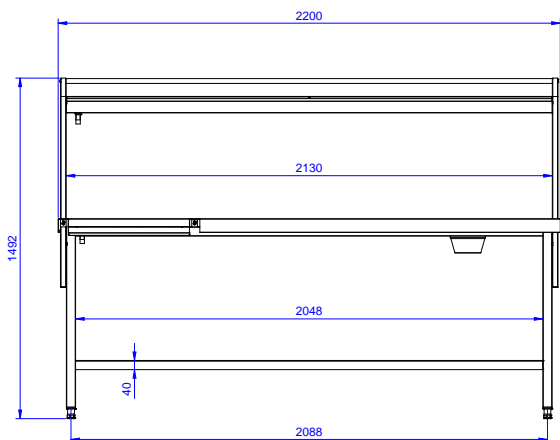

Zkrácená specifikace**Položka č.**

Konstrukce z nerez oceli AISI304. Čtyři čtvercové 40x40mm výškově stavitelné nohy. Třístranný spojovací rám.

Jednopatrová nástavba na mycí koše. 2 otvory na odpad s gumovým okrajem. Pro připojení k dopravníku na levé přední straně. Směr posuvu koše: zprava doleva.

Udržitelnost

- Extra příslušenství: dráha na podnosy, skluz na příbory nebo další otvor na odpad.

Extra příslušenství

- Stěrka na talíře. PNC 855297
- Police na talíře/koše pro příjmový/třídící stůl 2200mm. PNC 865377
- Dráha na podnosy na příjmové/třídící stoly, nerezová (k instalaci ze strany zákazníka/číšníků), 2200mm. PNC 865381
- Skluz na příbory (k instalaci na dráhu na podnosy). PNC 865383
- Sada pro uchycení 2 čtvercových nohou do podlahy. PNC 865386
- Nerezová odnímatelná deska se zvýšenými okraji pro vedení mycích košů (používá se pro propojení 2 mycích stolů k myčkám). PNC 865418
- Nerezová odnímatelná deska s otvorem na odpad, se zvýšenými okraji pro vedení mycích košů (používá se pro propojení 2 mycích stolů k myčkám). PNC 865419

SCHVÁLENO: _____

Zepředu

Boční

Shora

Hlavní informace

Vnější rozměry, Šířka	2200 mm
865338 (BHST2208R)	
Vnější rozměry, Hloubka	800 mm
Vnější rozměry, Výška	1551 mm
Netto váha:	18 kg
Směr posunu koše:	zprava doleva